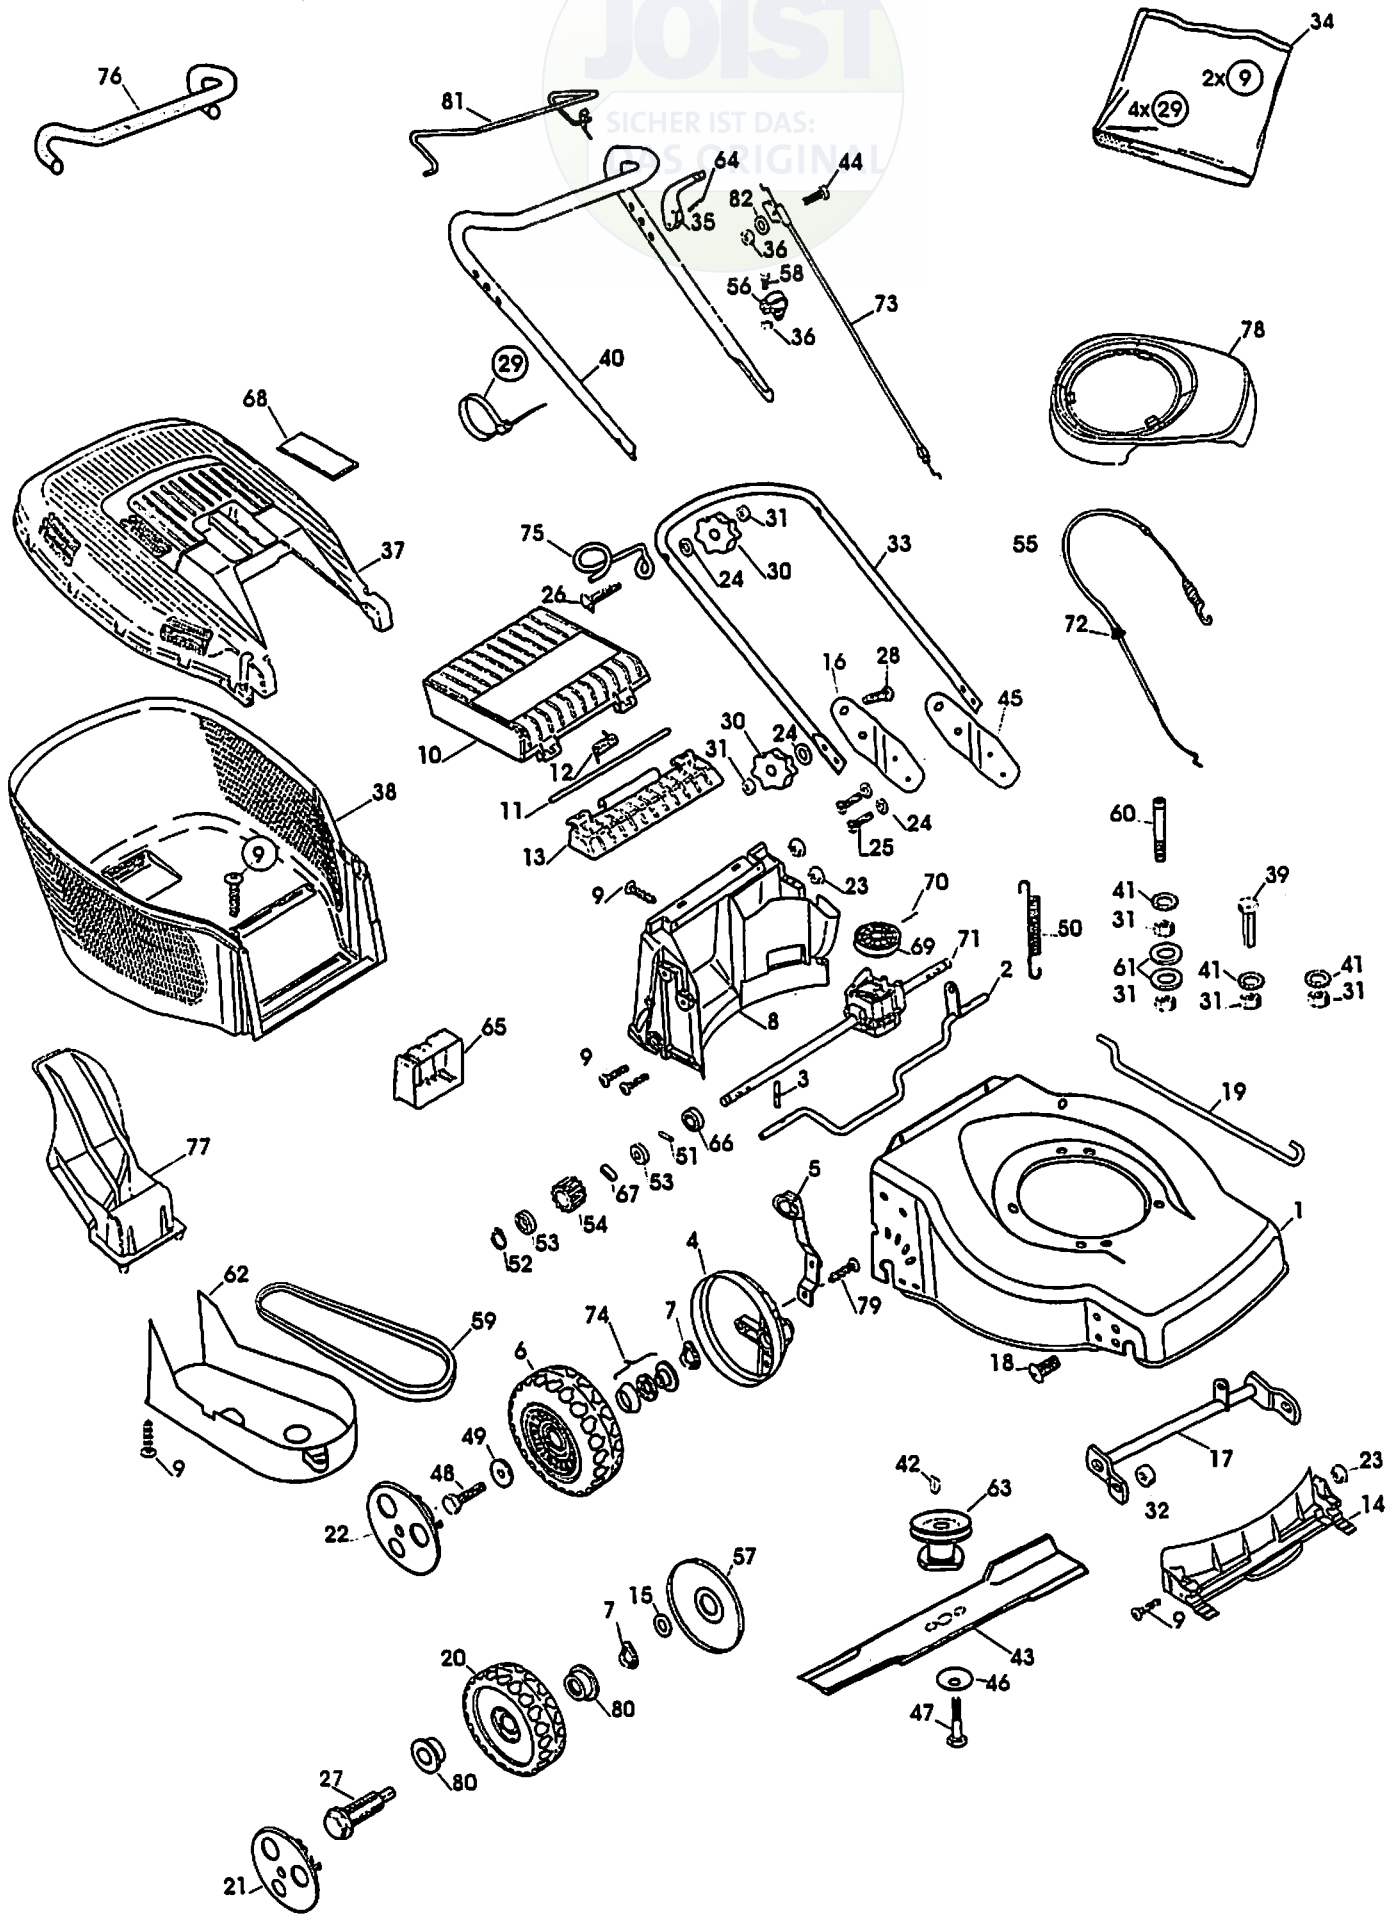

JOIST
SICHER IST DAS:
ORIGINAL

B026A

Ausgabe Issue 2000-1		Bild Nr. Picture No B026A		VARIOLUX 45 BCA		VARIOLUX 45 BCA		Seite Page 32	
Pos. Fig.	Anzahl/Quantity			Artikel Nr. Part No	Bezeichnung	Description	Satz Kit	Anmerkung Notes	
64	1			9595-0258-00	Spannstift	Locating pin		Inkl. 69 + 70	
65	1			1111-2927-01	Batteriehalter	Battery holder			
66	2			9549-0043-00	Kugellager	Ball bearing			
67	2			1111-2827-01	Treibkeil	Drive key			
68	1			1117-1135-02	• Deckel-schwarz	• Cover-black			
69	1			1117-3018-01	• Riemenscheibe	• Pulley			
70	1			1111-2382-01	• Stift	• Pin			
71	1			1117-3016-01	Getriebe	Gera box assy			
72	1			1134-3203-04	Kabelhülse	Cable protector			
73	1			1117-1183-01	Motorbremsdraht	Engine brake cable			
74	2			1111-9047-01	• Kugellagersatz	• Ball bearing kit			
75	1			1117-1116-01	Schnurhalter	Ropeholder			
76	1			1117-3036-01	• Griff	• Foam grip			
77	1			1117-3001-01	Mulcherpropfen	Mulch plug			
78	1			1111-3289-02	Motorhaube	Engine cover			
79	2			9836-9512-12	Schraube	Screw			
80	4			9549-0053-00	Kugellager	Ball bearing			
81	1			1117-1374-01	Bügel	Control handle			
82	1			9699-0025-02	Scheibe	Washer			

X